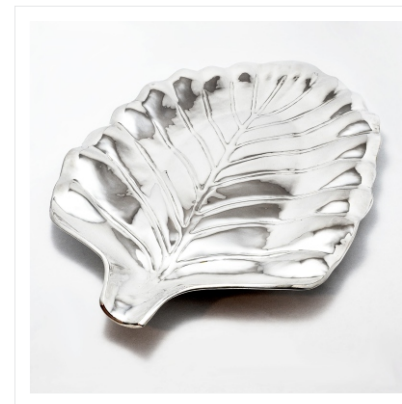

Dimensiones:

10x 12 cm

Precio Baño de Plata:

MX\$ 1.550

**Florero Bola
Mediano Martillado**

Dimensiones:

16 x 16 cm

Precio Baño de Plata:

MX\$ 3.300

**Florero Bola Grande
Martillado**

Dimensiones:

25 x 25 cm

Precio Baño de Plata:

MX\$ 4.500

**Hoja Oreja
De Elefante**

Dimensiones:

62.5 x 39 cm

Precio Baño de Plata:

MX\$ 8.000

Hoja Tabaco

Dimensiones:

20 x 10 cm

Precio Baño de Plata:

MX\$ 1.950