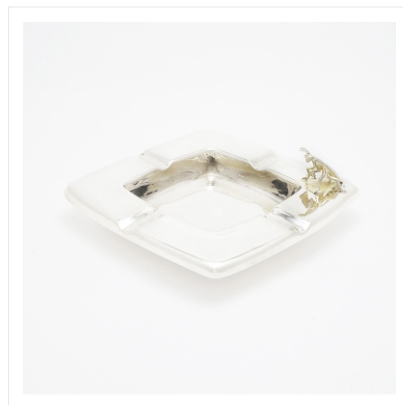

15.5 x 3.5 cm

Precio Baño de Plata:

MX\$ 1.250

**Calzador Largo
(Personalizable)**

Dimensiones:

39 x 4 cm

Precio Baño de Plata:

MX\$ 2.250

**Cenicero Cuadrado
Mantis**

Dimensiones:

4.5 x 14.5 x 2.5 cm

Precio Baño de Plata:

MX\$ 2.800

**Cenicero Rectangular
Puro Con Mantis**

Dimensiones:

11 x 17 x 2.5 cm

Precio Baño de Plata:

MX\$ 3.000

**Vacía Bolsillos
Golf**

Dimensiones:

17 x 14 x 13 cm

Precio Baño de Plata:

MX\$ 2.950

**Vacía Bolsillos
Hipo**