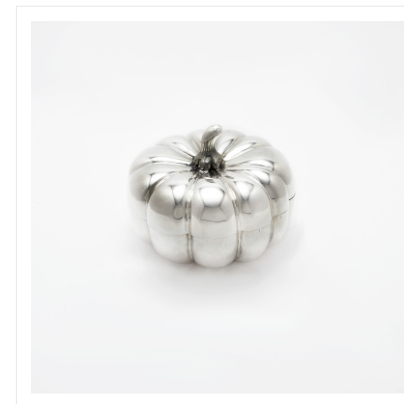

Dimensiones:

23.5 x 9 cm

Precio Baño de Plata:

MX\$ 4.750

Caja Calabaza Chica

Dimensiones:

5 x 7 cm

Precio Baño de Plata:

MX\$ 890

**Caja Calabaza
Mediana**

Dimensiones:

8 x 8 cm

Precio Baño de Plata:

MX\$ 1.600

**Caja Calabaza
Grande**

Dimensiones: