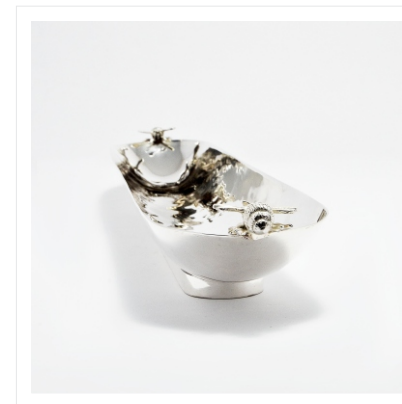

3.8 x 7 cm

Precio Baño de Plata:

MX\$ 530

Bowl Oval Abejorro Doble Chico

Dimensiones:

18 x 8 x 5 cm

Precio Baño de Plata:

MX\$ 1.390

Bowl Oval Abejorro Doble Mediano

Dimensiones:

26 x 9 x 5 cm

Precio Baño de Plata:

MX\$ 1.890

Bowl Oval Abejorro Doble Grande

Dimensiones:

35 x 9 x 5 cm