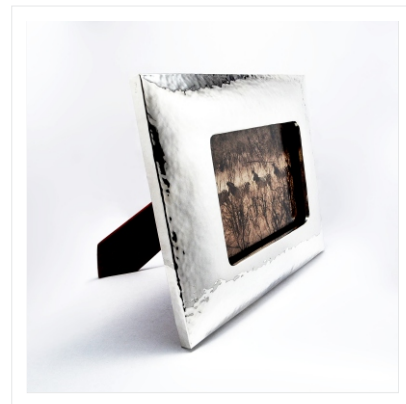

**Marco Martillado
6 x 8**

Dimensiones:

34 x 29 x 7 cm

Precio Baño de Plata:

MX$ 8.900