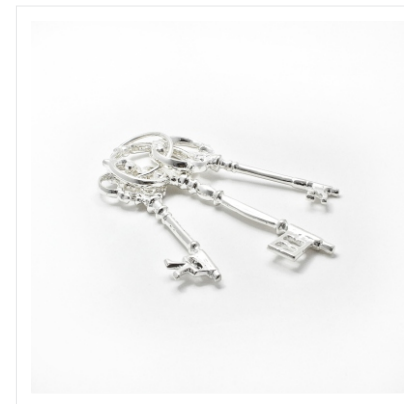

MX\$ 5.800

Faisanes Mini (Par)

Dimensiones:

14 x 6 cm

Precio Baño de Plata:

MX\$ 1.490

Plato Patas Pato

Dimensiones:

17 x 11.5 cm

Precio Baño de Plata:

MX\$ 3.300

Cio Patas Caballo

Dimensiones:

13.5 x 7 cm

Precio Baño de Plata:

MX\$ 2.100

Llavero Del Castillo

Dimensiones:

Ch 15 x 6 cm / M 15.5 x 6 cm /

G 20 x 7.5 cm

Precio Baño de Plata:

MX\$ 2.500

Bicicleta

Dimensiones: