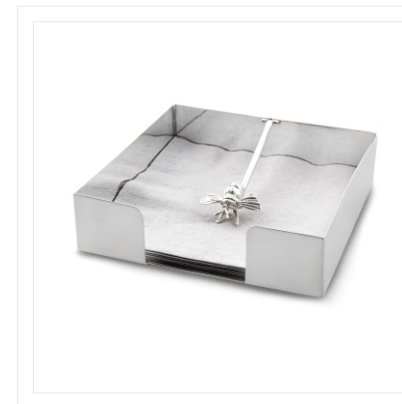

Salsa Valentina

Dimensiones:
6.5 x 10 cm
Precio Baño de Plata:
MX\$ 650

Anillo Servilleta Cocodrilo

Dimensiones:
4.2 x 4.2 cm
Precio Baño de Plata:
MX\$ 350

Anillo Servilleta Abejorro

Dimensiones:
5 x 4.5 cm
Precio Baño de Plata:
MX\$ 350

Anillo Servilleta Aros

Dimensiones:
5 x 2.5 cm
Precio Baño de Plata:
MX\$ 390

Servilleteros Individuales Calavera

Dimensiones:
5.5 x 6 cm
Precio Baño de Plata:
MX\$ 350

Servilletero Mesa Faisan

Dimensiones:
17 x 17 x 5 cm
Precio Baño de Plata:
MX\$ 2.900

Servilletero Mesa Abejorro

Dimensiones:
17 x 17 x 5 cm
Precio Baño de Plata:
MX\$ 2.600

Caja Con Madera Té 4 C/Abejorro

Dimensiones:

19 x 19 x 8 cm

Precio Baño de Plata:

MX\$ 3.700

Caja Con Madera Té 6 C/Abejorro