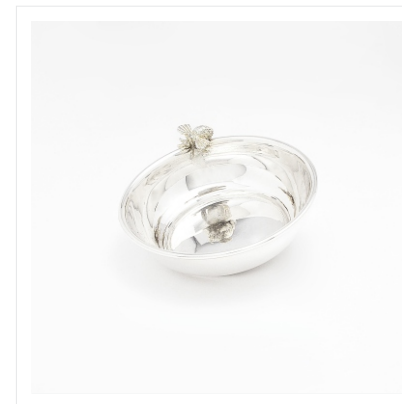

Bowl Oval Abejorro Doble Mediano

Dimensiones:

26 x 9 x 5 cm

Precio Baño de Plata:

MX\$ 1.890

Bowl Oval Abejorro Doble Grande

Dimensiones:

35 x 9 x 5 cm

Precio Baño de Plata:

MX\$ 2.390

Bowl Oval Mantis Doble Chico

Dimensiones:

18 x 8 x 5 cm

Precio Baño de Plata:

MX\$ 1.390

Bowl Oval Mantis Doble Mediano

Dimensiones:

29 x 6 x 5 cm

Precio Baño de Plata:

MX\$ 1.890

Bowl Oval Mantis Doble Grande

Dimensiones:

35 x 9 x 5 cm

Precio Baño de Plata:

MX\$ 2.400

Bowl Redondo Abejorro Chico

Dimensiones:

10 x 3 x 4.5 cm

Precio Baño de Plata:

MX\$ 1.090

Bowl Redondo Abejorro Mediano

Dimensiones: