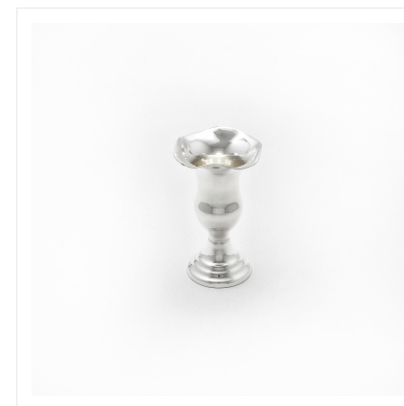

Semillas Huevo Grande

Dimensiones:

27 x 24 cm

Precio Baño de Plata:

MX\$ 5.900

Florero Enano Con 3 patas

Dimensiones:

5.5 x 9 cm

Precio Baño de Plata:

MX\$ 950

Florero Enano Tibor

Dimensiones:

7 x 10 cm

Precio Baño de Plata:

MX\$ 950

Florero Enano Liso Boca Flor

Dimensiones:

6.5 x 11 cm

Precio Baño de Plata:

MX\$ 950

Florero Enano Cincelado

Dimensiones:

5 x 10 cm

Precio Baño de Plata: