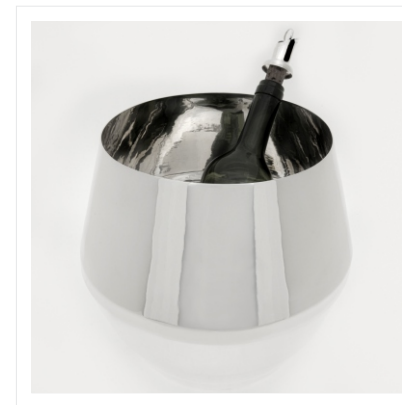

Dimensiones:

10 x 6 cm

Precio Baño de Plata:

MX\$ 1.700

Cubeta De 1 Botella Champagne

Dimensiones:

15 x 22 x 20 cm

Precio Baño de Plata:

MX\$ 4.990

Porta Botella Inclinado

Dimensiones:

25 x 11.5 x 13.5 cm

Precio Baño de Plata:

MX\$ 2.950

Hielera XL

Dimensiones:

25 x 21 cm

Precio Baño de Plata:

MX\$ 7.900

**Letrero Para Licoreras
(Personalizable)**

Dimensiones:

5 x 3.5 cm

Precio Baño de Plata:

MX\$ 300