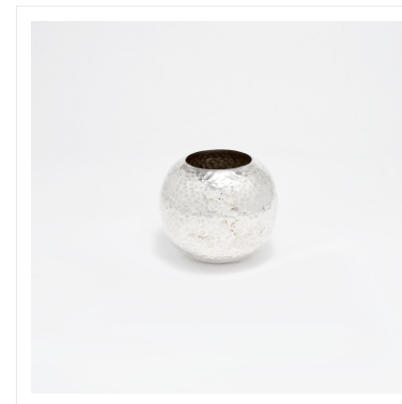

**Candelero Aros
5 Luces Delgado**

Dimensiones:

34.5 x 11 cm

Precio Baño de Plata:

MX\$ 4.400

Elefante De Mesa

Dimensiones:

18 x 16 cm

Precio Baño de Plata:

MX\$ 6.500

**Florero Bola Mini
Martillado**

Dimensiones:

9 x 10 cm

Precio Baño de Plata:

MX\$ 990

**Florero Bola Chico
Martillado**

Dimensiones:

10x 12 cm

Precio Baño de Plata:

MX\$ 1.550

**Florero Bola
Mediano Martillado**

Dimensiones:

16 x 16 cm

Precio Baño de Plata: